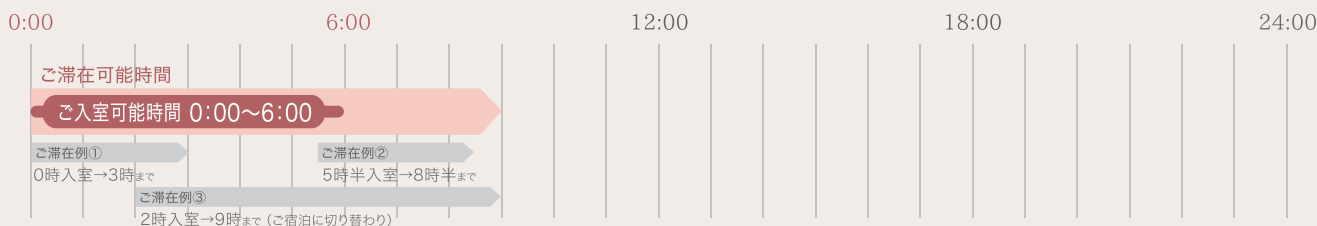

深夜に休憩されたいお客様

最長3時間

深夜休憩

0:00 ~ 6:00までのご入室で

3時間まで ¥4,200(税込) ~

メンバー特典
ご利用回数に応じて
基本料金(お部屋代)から
最大20%引

※但し3時間を超えると宿泊料金となります。

□ タイムテーブル

(延長:30分単位)

□ 2名様以下でのご利用

プラン / 部屋タイプ	A-type	B-type	C-type	D-type	E-type	S-type
平日(日~木)プラン	4,200円	5,800円	6,200円	6,500円	7,100円	8,100円
休日(金・土・祝前日)プラン	5,200円	6,800円	7,200円	7,500円	8,100円	9,100円

(税込)

※ 特別期間(GW、年末年始、他当ホテルの定める期間)は特別料金となり、別途表示いたします。

※ 2名様以上でご利用の場合、1名様あたり、50%の追加料金を申し受けます。

※ 延長料金は、部屋タイプ 1,100円/30分毎となります。

深夜休憩についてのご注意

○ 深夜休憩で3時間を越えた場合
・宿泊料金となります。

○ カードでのお支払も可能です
JCB/VISA/MASTER

○ 深夜休憩の平日・休日プランは、他の休憩メニューと曜日設定が異なります
のでご注意ください。