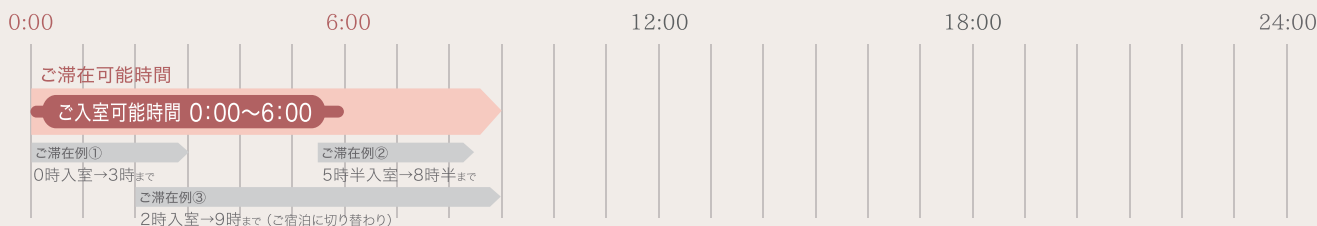

深夜に休憩されたいお客様

最長3時間

深夜休憩

0:00 ~ 6:00までのご入室で

3時間まで ¥4,800(税込) ~

メンバー特典
ご利用回数に応じて
基本料金(お部屋代)から
最大20%引

※但し3時間を超えると宿泊料金となります。

□ タイムテーブル

(延長:30分単位)

□ 2名様以下でのご利用

プラン / 部屋タイプ	A-type	B-type	C-type	D-type	E-type	S-type
平日(日~木)プラン	4,800円	6,700円	7,100円	7,800円	8,500円	9,500円
休日(金・土・祝前日)プラン	5,800円	7,700円	8,100円	8,800円	9,500円	10,500円

(税込)

※ 特別期間(GW、年末年始、他当ホテルの定める期間)は特別料金となり、別途表示いたします。

※ 2名様以上でご利用の場合、1名様あたり、50%の追加料金を申し受けます。

※ 延長料金は、部屋タイプ 1,300円/30分毎 となります。

深夜休憩についてのご注意

○ 深夜休憩で3時間を越えた場合
・宿泊料金となります。

○ カードでのお支払も可能です
JCB/VISA/MASTER

○ 深夜休憩の平日・休日プランは、他の休憩メニューと曜日設定が異なります
のでご注意ください。