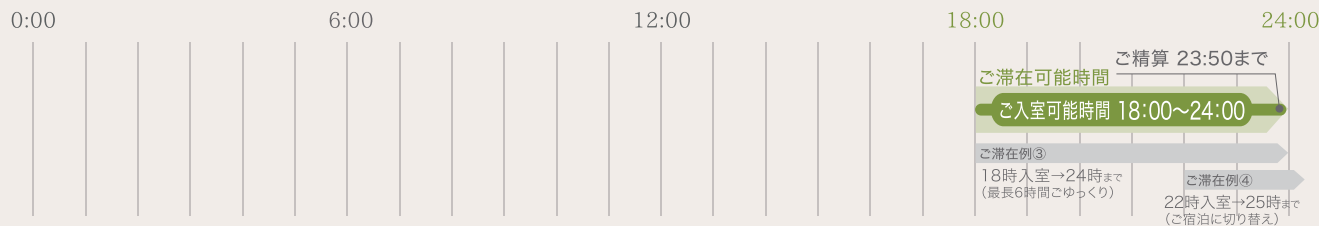

ゆっくり休憩されたいお客様

18時以降

最長6時間

サンセットタイム

18:00 ~ 24:00までのご入室で

6時間まで ¥4,800(税込) ~

メンバー特典

ご利用回数に応じて
基本料金(お部屋代)から

最大20%引

※但し24:00を過ぎると宿泊料金となります。23:50までにはご精算をお願いします。

タイムテーブル

(延長:30分単位)

プラン / 部屋タイプ	A-type	B-type	C-type	D-type	E-type	S-type
平日(月~金)プラン	4,800円	6,700円	7,100円	7,800円	8,500円	9,500円

(税込)

※ 特別期間(GW、年末年始、他当ホテルの定める期間)は特別料金となり、別途表示いたします。

※ 2名様以上でご利用の場合、1名様あたり、50%の追加料金を申し受けます。

※ 延長料金は、部屋タイプ 1,300円/30分毎 となります。

サンセットタイムについてのご注意

○ 24時を過ぎた場合

・ご宿泊に切り替わります。23:50までにはご精算をお願いします。

24時をまたいでのご休憩はお受けできません。

○ カードでのお支払も可能です

JCB/VISA/MASTER