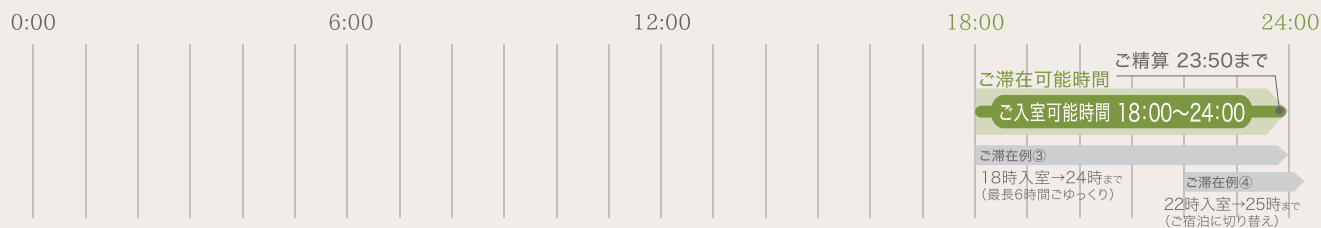

ゆっくり休憩されたいお客様

18時以降

最長6時間

サンセットタイム

18:00 ~ 24:00までのご入室で

6時間まで ¥4,200(税込) ~

メンバー特典

ご利用回数に応じて
基本料金(お部屋代)から

最大 **20%引**

※但し 24:00 を過ぎると宿泊料金となります。23:50までにはご精算をお願いします。

タイムテーブル

(延長:30分単位)

プラン / 部屋タイプ	A-type	B-type	C-type	D-type	E-type	S-type
平日(月~金)プラン	4,200円	5,800円	6,200円	6,500円	7,100円	8,100円

(税込)

※ 特別期間(GW、年末年始、他当ホテルの定める期間)は特別料金となり、別途表示いたします。

※ 2名様以上でご利用の場合、1名様あたり、50%の追加料金を申し受けます。

※ 延長料金は、部屋タイプ 1,100円/30分毎 となります。

サンセットタイムについてのご注意

○ 24時を過ぎた場合

・ご宿泊に切り替わります。23:50までにはご精算をお願いします。

24時をまたいでのご休憩はお受けできません。

○ カードでのお支払も可能です

JCB/VISA/MASTER