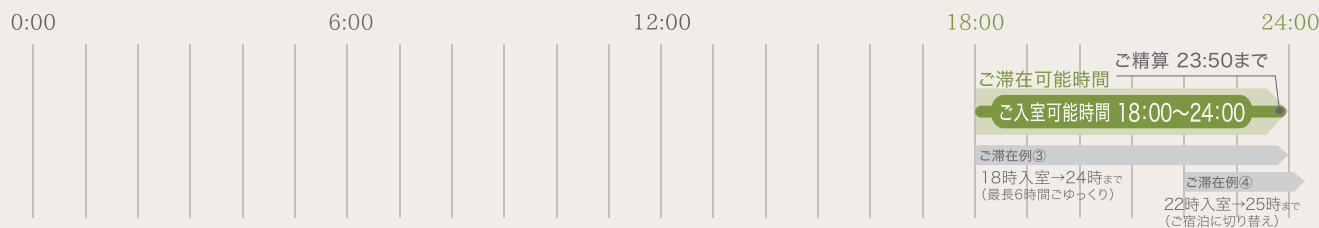

ゆっくり休憩されたいお客様

18時以降

最長6時間

サンセットタイム

18:00 ~ 24:00までのご入室で

6時間まで ¥4,200(税込) ~

メンバー特典

ご利用回数に応じて
基本料金(お部屋代)から

最大 **20%引**

※但し 24:00 を過ぎると宿泊料金となります。23:50までにはご精算をお願いします。

タイムテーブル

(延長:30分単位)

2名様以下でのご利用

プラン / 部屋タイプ	A-type	B-type	C-type	D-type	E-type	S-type
平日(月~金)プラン	4,200円	5,800円	6,200円	6,500円	7,100円	8,100円
休日(土・日・祝)プラン	5,200円	6,800円	7,200円	7,500円	8,100円	9,100円

(税込)

※ 特別期間(GW、年末年始、他当ホテルの定める期間)は特別料金となり、別途表示いたします。

※ 2名様以上でご利用の場合、1名様あたり、50%の追加料金を申し受けます。

※ 延長料金は、部屋タイプ 1,100円/30分毎となります。

サンセットタイムについてのご注意

○ 24時を過ぎた場合

・ご宿泊に切り替わります。23:50までにはご精算をお願いします。

24時をまたいでのご休憩はお受けできません。