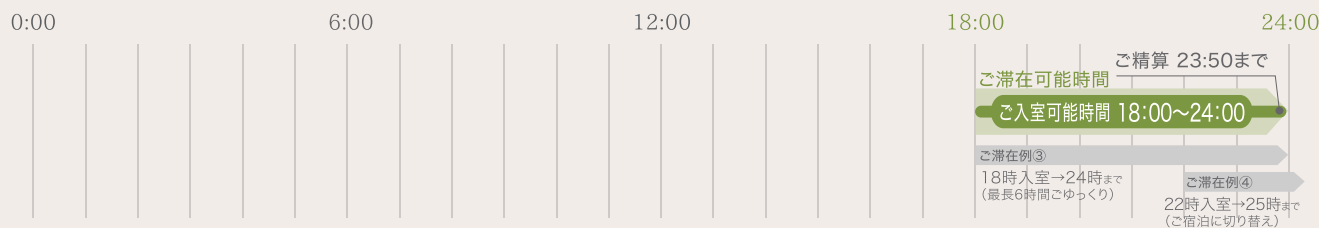

# サンセットタイム

18:00 ~ 24:00までのご入室で

6時間まで ¥4,000(税込) ~

メンバー特典

ご利用回数に応じて  
基本料金(お部屋代)から

最大20%引

※但し24:00を過ぎると宿泊料金となります。23:50までにはご精算をお願いします。

タイムテーブル

(延長:30分単位)

2名様以下でのご利用

プラン / 部屋タイプ	A-type	B-type	C-type	D-type	E-type	S-type
平日(月~金)プラン	4,000円	5,500円	5,900円	6,200円	6,800円	7,800円
休日(土・日・祝)プラン	5,000円	6,500円	6,900円	7,200円	7,800円	8,800円

(税込)

※ 特別期間(GW、年末年始、他当ホテルの定める期間)は特別料金となり、別途表示いたします。