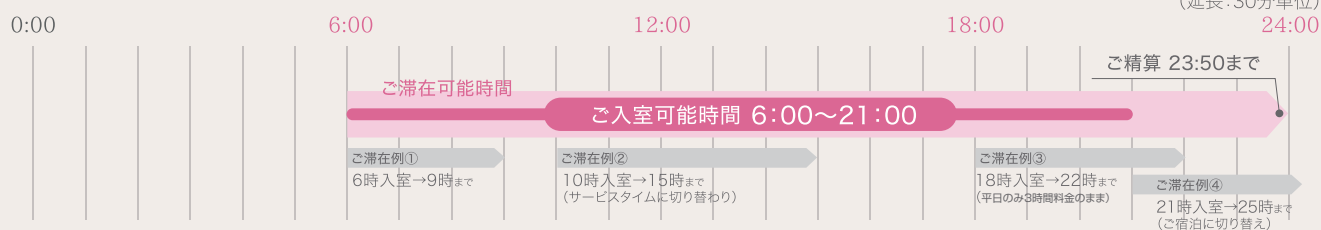

休憩されたいお客様

最長3時間

ご休憩(3時間)

6:00 ~ 21:00までのご入室で

3時間まで ¥4,800(税込) ~

メンバー特典

ご利用回数に応じて
基本料金(お部屋代)から

最大20%引

※但し24:00を過ぎると宿泊料金となります。23:50までにはご精算をお願いします。

□ タイムテーブル

□ 2名様以下でのご利用

| プラン / 部屋タイプ | A-type | B-type | C-type | D-type | E-type | S-type |
|--------------|--------|--------|--------|--------|--------|---------|
| 平日(月~金)プラン | 4,800円 | 6,700円 | 7,100円 | 7,800円 | 8,500円 | 9,500円 |
| 休日(土・日・祝)プラン | 5,800円 | 7,700円 | 8,100円 | 8,800円 | 9,500円 | 10,500円 |

(税込)

※ 特別期間(GW、年末年始、他当ホテルの定める期間)は特別料金となり、別途表示いたします。

※ 2名様以上でご利用の場合、1名様あたり、50%の追加料金を申し受けます。

※ 延長料金は、部屋タイプ 1,300円/30分毎 となります。

ご休憩(3時間)についてのご注意

○ 3時間を超えた場合

- ・18:00以前のご入室 … サービスタイムに切り替わります。
- ・18:00以降のご入室 … 平日24時までは3時間料金のままご利用できます。