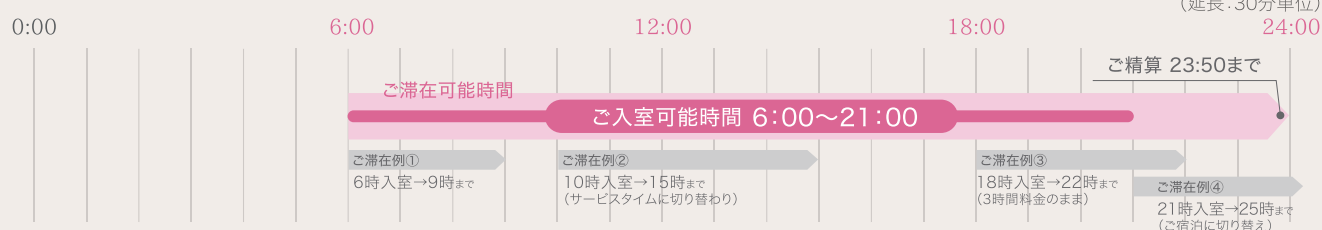

休憩されたいお客様

最長3時間

ご休憩(3時間)

6:00 ~ 21:00までのご入室で

3時間まで ¥4,000(税込) ~

メンバー特典

ご利用回数に応じて
基本料金(お部屋代)から

最大20%引

※但し24:00を過ぎると宿泊料金となります。23:50までにはご精算をお願いします。

□ タイムテーブル

□ 2名様以下でのご利用

プラン / 部屋タイプ	A-type	B-type	C-type	D-type	E-type	S-type
平日(月~金)プラン	4,000円	5,500円	5,900円	6,200円	6,800円	7,800円
休日(土・日・祝)プラン	5,000円	6,500円	6,900円	7,200円	7,800円	8,800円

(税込)

※ 特別期間(GW、年末年始、他当ホテルの定める期間)は特別料金となり、別途表示いたします。

※ 2名様以上でご利用の場合、1名様あたり、休憩1,500円、宿泊3,000円の追加料金を申し受けます。

※ 延長料金は、部屋タイプA・B・C 1,000円/30分毎、部屋タイプD・E 1,100円/30分毎となります。

ご休憩(3時間)についてのご注意

- 3時間を超えた場合
 - ・18:00以前のご入室 … サービスタイムに切り替わります。
 - ・18:00以降のご入室 … 24時までは3時間料金のままでご利用できます。
- カードでのお支払も可能です
(深夜休憩を除く、各種会員割引との併用はできません)
JCB/VISA/MASTER
- 24時を過ぎた場合
 - ・ご宿泊に切り替わります。23:50までにはご精算をお願いします。
 - 24時をまたいでのご休憩はお受けできません。