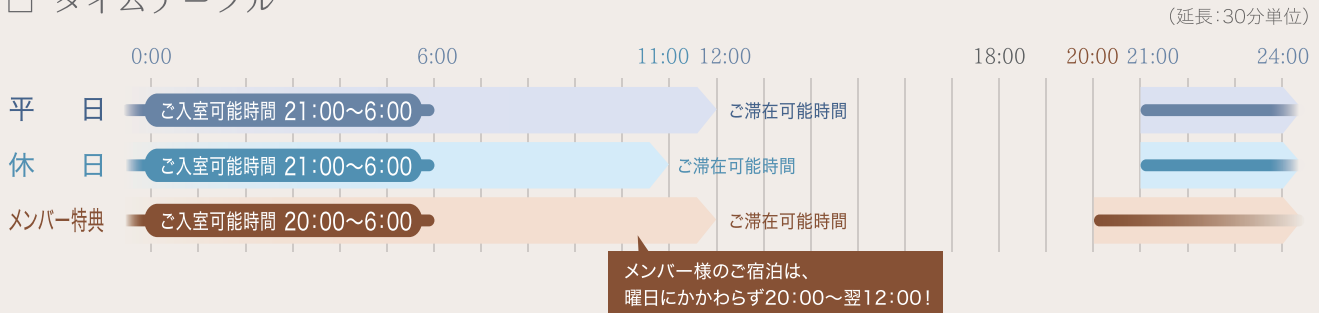

## ご宿泊

21:00～6:00 までのご入室で

平日 / 翌日 12時まで  
休日 / 翌日 11時まで **¥8,000** (税込) ~

メンバー特典  
ご利用回数に応じて  
基本料金(お部屋代)から  
最大 **20%**引

※但しチェックアウト時間を過ぎると延長料金が加算されます。

### □ タイムテーブル

### □ 2名様以下でのご利用

プラン / 部屋タイプ	A-type	B-type	C-type	D-type	E-type	S-type
平日(日~木)プラン	8,000円	8,700円	9,000円	9,300円	10,400円	11,400円
休日(金・土・祝前日)プラン	9,000円	10,200円	10,500円	10,800円	11,900円	12,900円

(税込)

※ 特別期間(GW、年末年始、他当ホテルの定める期間)は特別料金となり、別途表示いたします。  
※ 2名様以上でご利用の場合、1名様あたり、休憩1,500円、宿泊3,000円の追加料金を申し受けます。  
※ 延長料金は、部屋タイプA・B・C 1,000円/30分毎、部屋タイプD・E 1,100円/30分毎 となります。