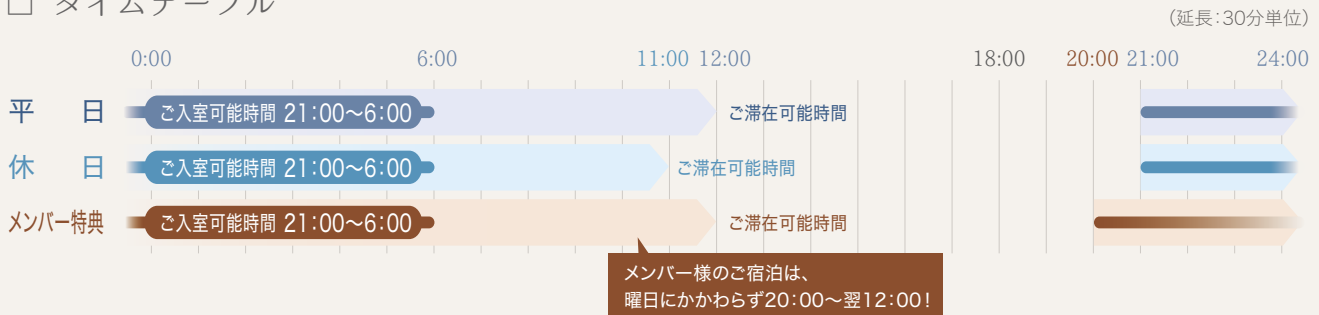

ご宿泊されたいお客様

最長16時間

ご宿泊

21:00～6:00 までのご入室で

平日 / 翌日 12時まで
休日 / 翌日 11時まで **¥8,000** (税込) ~

メンバー特典
ご利用回数に応じて
基本料金(お部屋代)から
最大 **20%**引

※但しチェックアウト時間を過ぎると延長料金が加算されます。

□ タイムテーブル

□ 2名様以下でのご利用

プラン / 部屋タイプ	A-type	B-type	C-type	D-type	E-type
平日(日~木)プラン	8,000円	8,700円	9,000円	9,300円	10,400円
休日(金・土、祝前日)プラン	9,000円	10,200円	10,500円	10,800円	11,900円

(税込)

- ※ 特別期間(GW、年末年始、他当ホテルの定める期間)は特別料金となり、別途表示いたします。
- ※ 2名様以上でご利用の場合、1名様あたり、休憩1,500円、宿泊3,000円の追加料金を申し受けます。
- ※ 延長料金は、部屋タイプA・B・C 1,000円/30分毎、部屋タイプD・E 1,100円/30分毎 となります。