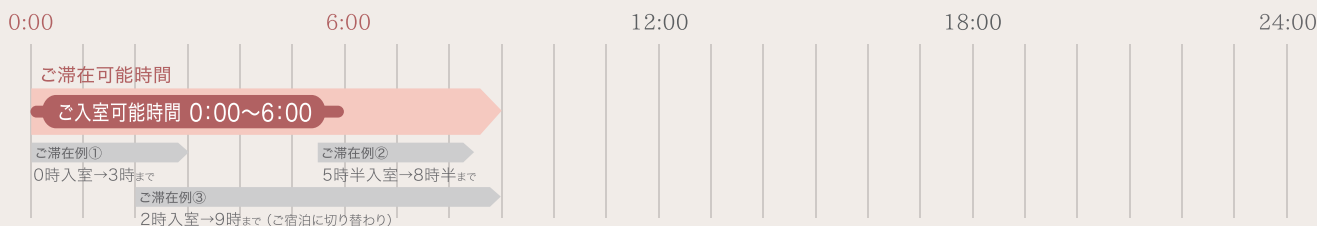

深夜に休憩されたいお客様

最長3時間

深夜休憩

0:00 ~ 6:00までのご入室で

3時間まで ¥4,000(税込) ~

メンバー特典
ご利用回数に応じて
基本料金(お部屋代)から
最大20%引

※但し3時間を超えると宿泊料金となります。

□ タイムテーブル

(延長:30分単位)

□ 2名様以下でのご利用

プラン / 部屋タイプ	A-type	B-type	C-type	D-type	E-type	S-type
平日(日~木)プラン	4,000円	5,500円	5,900円	6,200円	6,800円	7,800円
休日(金・土・祝前日)プラン	5,000円	6,500円	6,900円	7,200円	7,800円	8,800円

(税込)

- ※ 特別期間(GW、年末年始、他当ホテルの定める期間)は特別料金となり、別途表示いたします。
- ※ 2名様以上でご利用の場合、1名様あたり、休憩1,500円、宿泊3,000円の追加料金を申し受けます。
- ※ 延長料金は、部屋タイプA・B・C 1,000円/30分毎、部屋タイプD・E 1,100円/30分毎 となります。

深夜休憩についてのご注意

- 深夜休憩で3時間を越えた場合
・宿泊料金となります。
- カードでのお支払も可能です
(深夜休憩を除く、各種会員割引との併用はできません)
JCB/VISA/MASTER
- 深夜休憩の平日・休日プランは、他の休憩メニューと曜日設定が異なります
のでご注意ください。