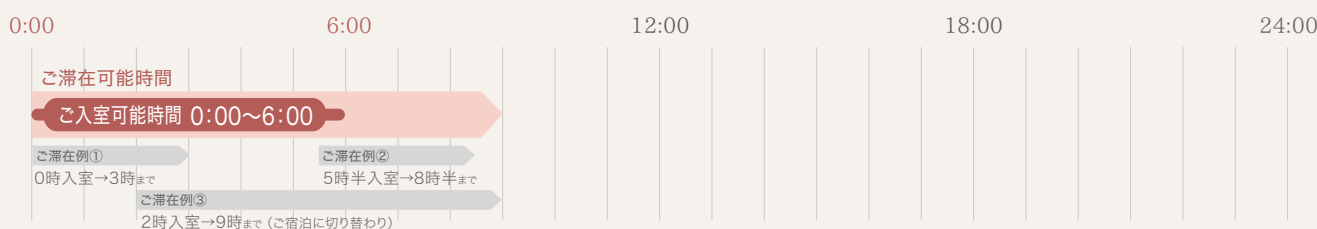

# 深夜休憩

0:00 ~ 6:00までのご入室で

3時間まで ¥4,000(税込) ~

メンバー特典  
ご利用回数に応じて  
基本料金(お部屋代)から  
最大20%引

※但し3時間を超えると宿泊料金となります。

## □ タイムテーブル

(延長:30分単位)

## □ 2名様以下でのご利用

プラン / 部屋タイプ	A-type	B-type	C-type	D-type	E-type
平日(日~木)プラン	4,000円	5,500円	5,900円	6,200円	6,800円
休日(金・土、祝前日)プラン	5,000円	6,500円	6,900円	7,200円	7,800円

(税込)

※ 特別期間(GW、年末年始、他当ホテルの定める期間)は特別料金となり、別途表示いたします。