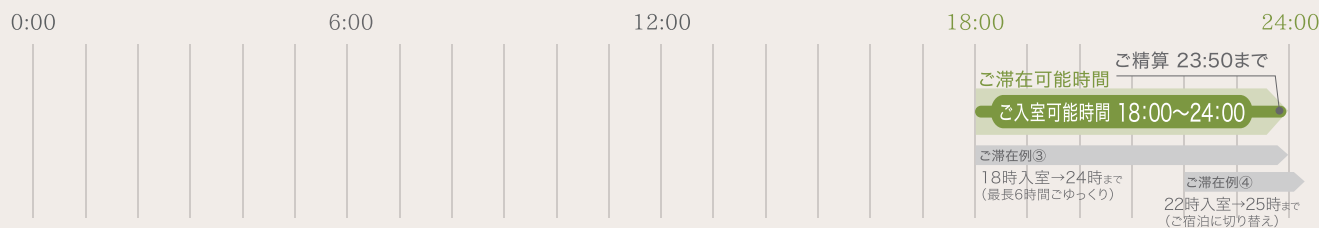

# サンセットタイム

18:00 ~ 24:00までのご入室で

6時間まで ¥4,000(税込) ~

メンバー特典

ご利用回数に応じて  
基本料金(お部屋代)から

最大20%引

※但し24:00を過ぎると宿泊料金となります。23:50までにはご精算をお願いします。

タイムテーブル

(延長:30分単位)

2名様以下でのご利用

プラン / 部屋タイプ	A-type	B-type	C-type	D-type	E-type	S-type
平日(月~金)プラン	4,000円	5,500円	5,900円	6,200円	6,800円	7,800円
休日(土・日・祝)プラン	5,000円	6,500円	6,900円	7,200円	7,800円	8,800円

(税込)

- ※ 特別期間(GW、年末年始、他当ホテルの定める期間)は特別料金となり、別途表示いたします。
- ※ 2名様以上でご利用の場合、1名様あたり、休憩1,500円、宿泊3,000円の追加料金を申し受けます。
- ※ 延長料金は、部屋タイプA・B・C 1,000円/30分毎、部屋タイプD・E 1,100円/30分毎 となります。