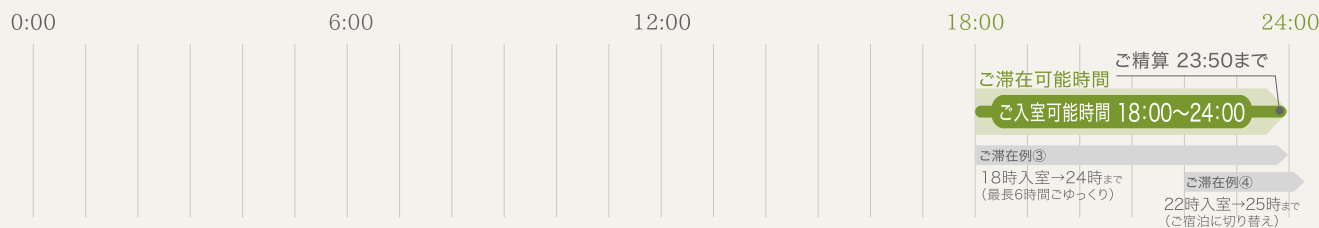

# サンセットタイム

18:00 ~ 24:00までのご入室で

6時間まで ¥4,000(税込) ~

メンバー特典

ご利用回数に応じて  
基本料金(お部屋代)から

最大 **20%引**

※但し 24:00 を過ぎると宿泊料金となります。23:50までにはご精算をお願いします。

タイムテーブル

(延長:30分単位)

2名様以下でのご利用

プラン / 部屋タイプ	A-type	B-type	C-type	D-type	E-type
平日(月~金)プラン	4,000円	5,500円	5,900円	6,200円	6,800円
休日(土・日・祝)プラン	5,000円	6,500円	6,900円	7,200円	7,800円

(税込)

※ 特別期間(GW、年末年始、他当ホテルの定める期間)は特別料金となり、別途表示いたします。