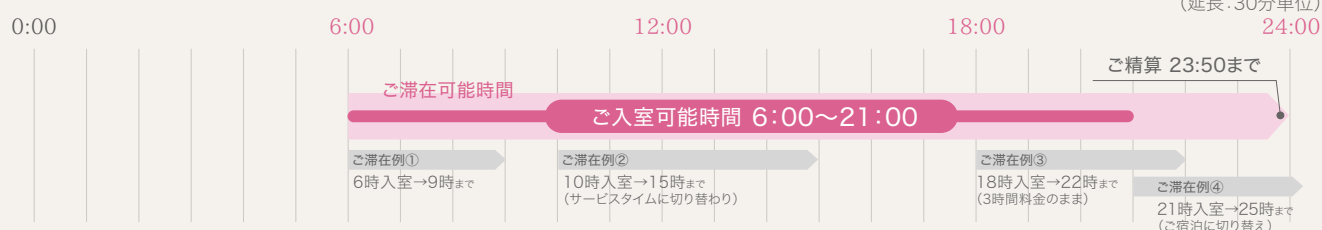

休憩されたいお客様

最長3時間

ご休憩(3時間)

6:00 ~ 21:00までのご入室で

3時間まで ¥4,000(税込) ~

メンバー特典

ご利用回数に応じて
基本料金(お部屋代)から

最大20%引

※但し 24:00 を過ぎると宿泊料金となります。23:50までにはご精算をお願いします。

□ タイムテーブル

□ 2名様以下でのご利用

プラン / 部屋タイプ	A-type	B-type	C-type	D-type	E-type
平日(月~金)プラン	4,000円	5,500円	5,900円	6,200円	6,800円
休日(土・日・祝)プラン	5,000円	6,500円	6,900円	7,200円	7,800円

(税込)

※ 特別期間(GW、年末年始、他当ホテルの定める期間)は特別料金となり、別途表示いたします。

※ 2名様以上でご利用の場合、1名様あたり、休憩1,500円、宿泊3,000円の追加料金を申し受けます。

※ 延長料金は、部屋タイプA・B・C 1,000円/30分毎、部屋タイプD・E 1,100円/30分毎 となります。

ご休憩(3時間)についてのご注意

- 3時間を超えた場合
 - ・18:00以前のご入室 … サービスタイムに切り替わります。
 - ・18:00以降のご入室 … 24時までは3時間料金のままでご利用できます。
- カードでのお支払も可能です
(深夜休憩を除く、各種会員割引との併用はできません)
JCB/VISA/MASTER
- 24時を過ぎた場合
 - ・ご宿泊に切り替わります。23:50までにはご精算をお願いします。
 - 24時をまたいでのご休憩はお受けできません。